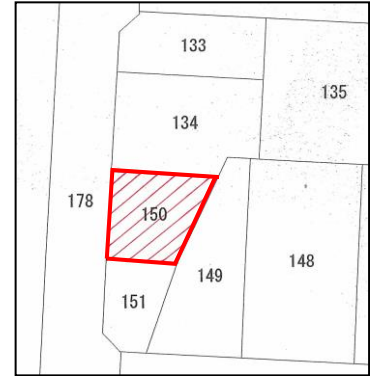

水沢南小学校学区 <水沢西上野町>

	価 格	坪単価	面 積
現状	3,000,000 円	¥94,700 /坪	104.77 m² 31.69 坪

地名地番 奥州市水沢西上野町150
地 目 宅 地
接 道 市道アスファルト舗装幅員7m
用途地域 第一種中高層住居専用地域
建 ぺ い 率 60%
容 積 率 200%
汚 水 公共下水道
水 道 市水道
電 気 東北電力
ガ ス 都市ガス
交 通 県交通西上野バス停 徒歩5分
学 区 水沢南小学校まで 0.5km
水沢南中学校まで 2.5km
病 院 県立胆沢病院まで 1.5km
総合水沢病院まで 1.8km
そ の 他 仲介手数料154,000円(税込)
取 引 態 様 仲介

公図

(一社)岩手県宅地建物取引業協会会員 東北地区不動産公正取引協議会加盟事業者
宅地建物取引業免許/岩手県知事(8)第1722号

千葉建設株式会社

〒023-0891 岩手県奥州市水沢字内匠田39番地
TEL(0197)23-4018 / FAX(0197)24-3799

<広告有効期限：2020.12.29>